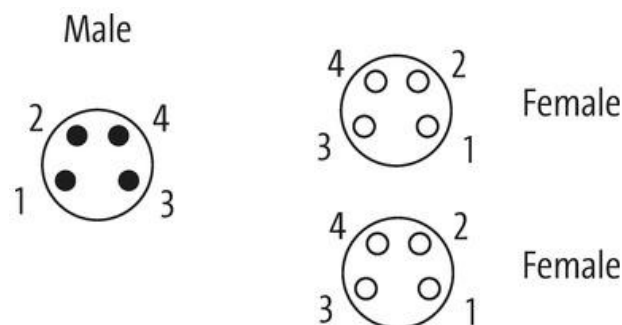

无线激光传感器RF LDS-NET附件 Y型分配器，M8公头/M8母头0° A-cod 物料号: 1277759

产品特点

- Y型分配器线缆用于RF LDS-NET / RF 96 BU-NET-LDS
- 直型接插件M8/2个直型插座
- 线缆长度2米

图纸

技术参数

防护等级
IP66/IP67 (IEC/EN 60529), 已安装状态
防污等级
3

线缆长度
2 m

Pin assignment