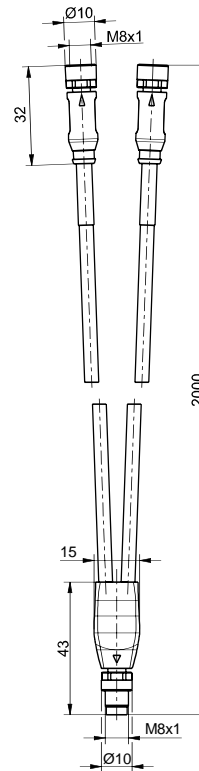

无线激光传感器RF LDS-NET附件 Y型分配器，M8公头/M8母头0° A-cod 物料号: 1277759

产品特点

- Y型分配器线缆用于RF LDS-NET / RF 96 BU-NET-LDS
- 直型接插件M8/2个直型插座
- 线缆长度2米

图纸

技术参数

防护等级
IP66/IP67 (IEC/EN 60529), 已安装状态
防污等级
3

线缆长度
2 m

Pin assignment